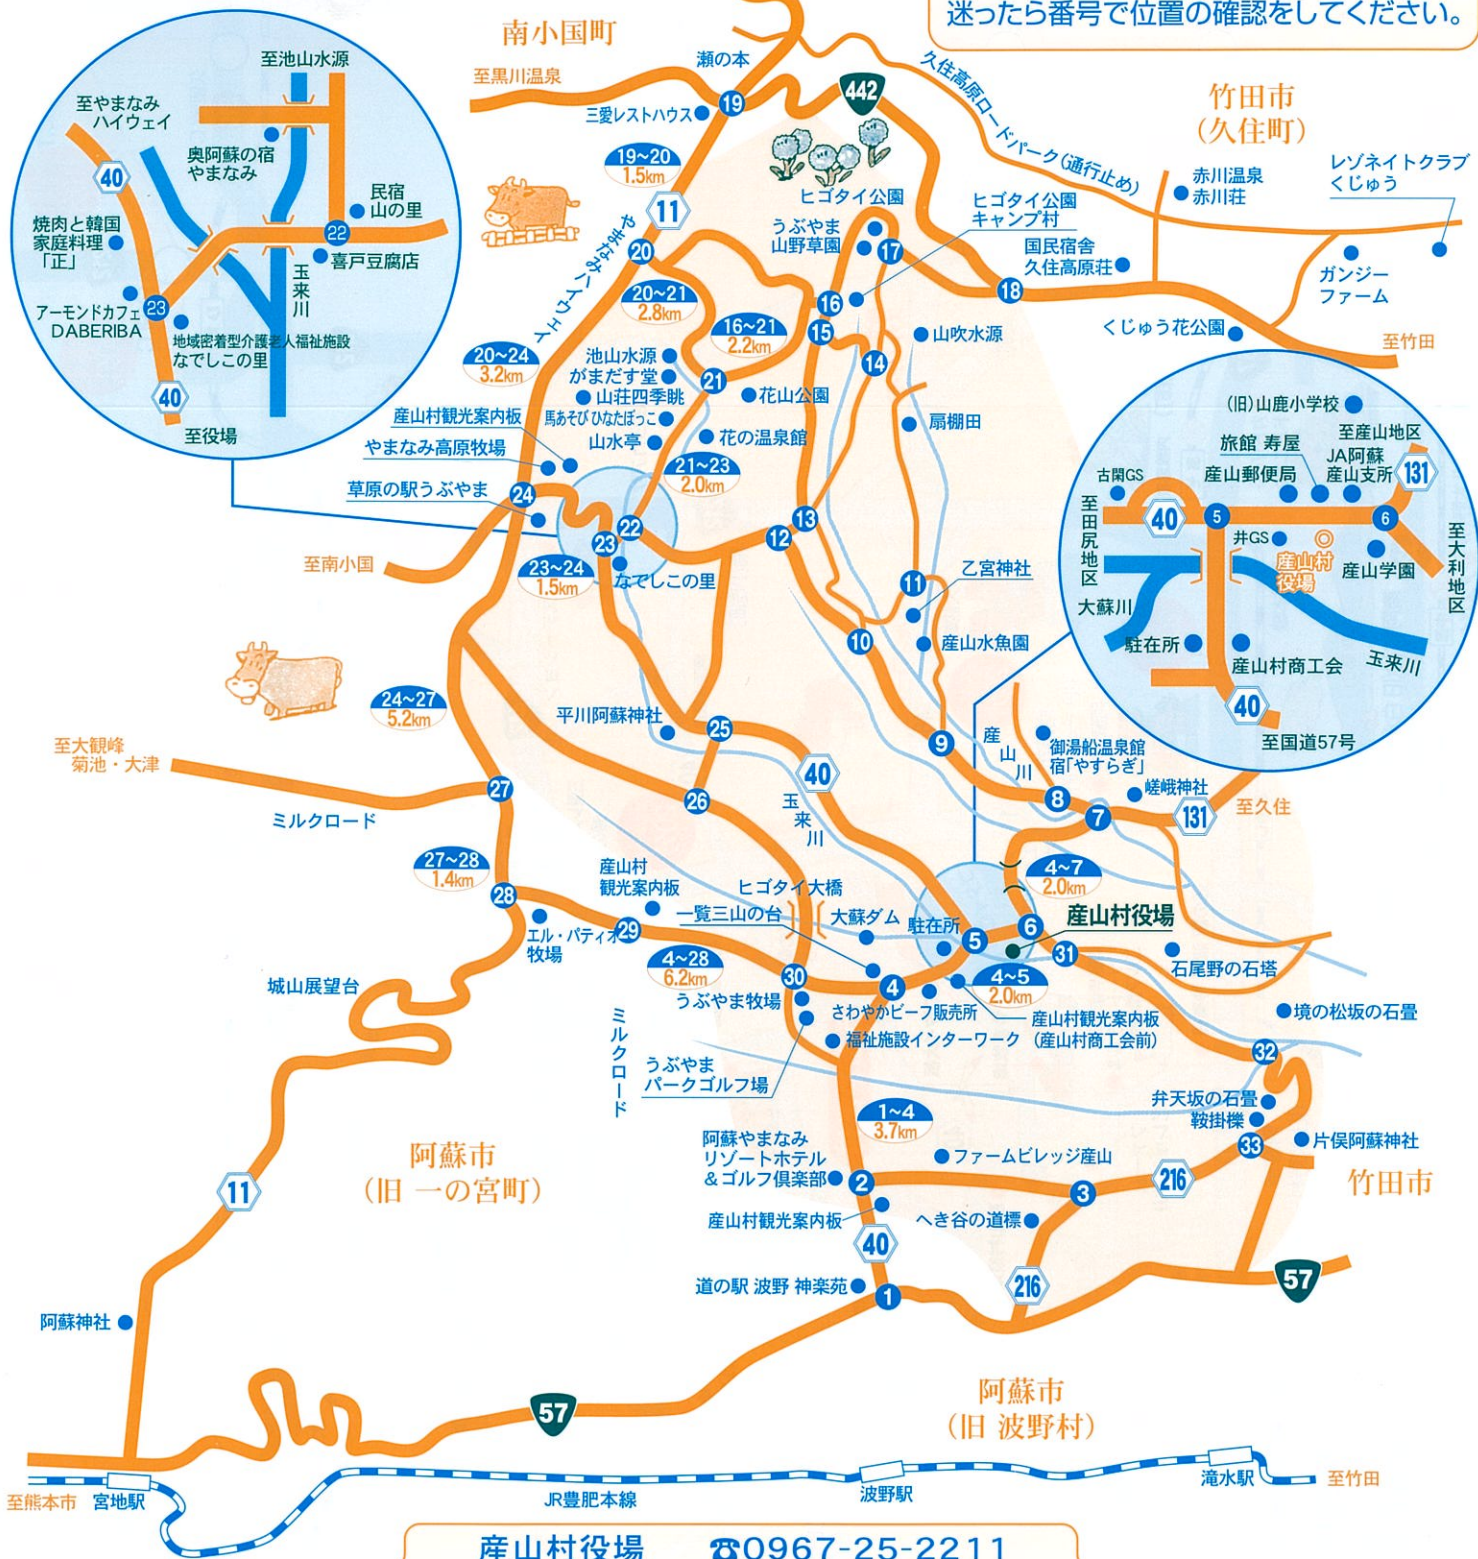

うぶやま村内マップ

この地図の番号と、村内の看板に記載してある番号は一致させております。迷ったら番号で位置の確認をしてください。

産山村役場 ☎0967-25-2211

- 花の温泉館 ☎0967-25-2341
- 御湯船温泉館・宿「やすらぎ」 ☎0967-25-2654
- ヒゴタイ公園キャンプ村 ☎0967-25-2777
- うぶやま牧場&風力発電所 ☎0967-25-2900
- うぶやまパークゴルフ場 ☎0967-25-3610
- ファームビレッジ産山 ☎0967-25-2210
- うぶやま山菜工房 ☎0967-25-2572
- 阿蘇やまなみリゾートホテル&ゴルフ倶楽部 ☎0967-25-2531
- 奥阿蘇の宿 やまなみ ☎0967-25-2414
- 民宿・農家レストラン 山の里 ☎0967-25-2253
- 馬あそび 陽なたぼっこ ☎0967-25-3580
- 旅館 寿屋 ☎0967-25-2020
- 山荘 四季眺 ☎0967-25-3232
- 焼肉と韓国家庭料理「正」 ☎0967-25-2983